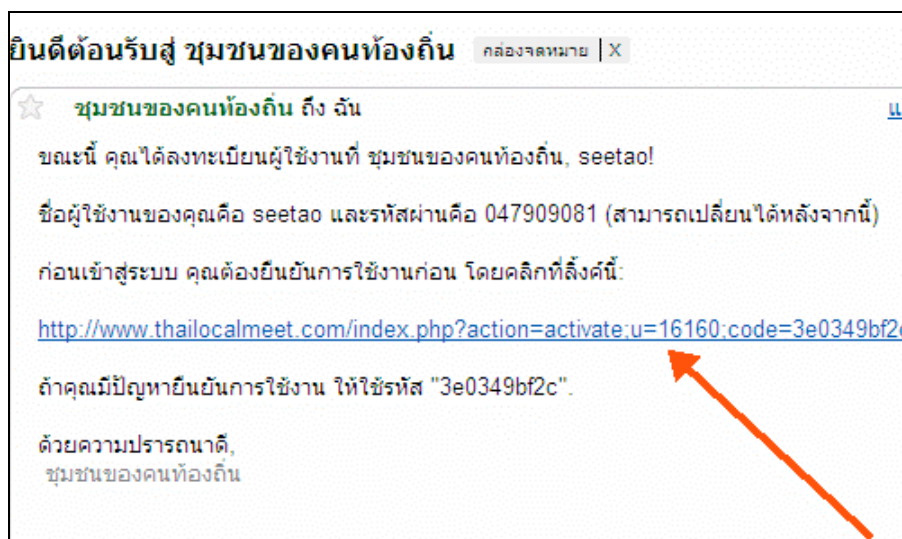

พิมพ์ตัวอักษรที่แสดงในรูปภาพ

- ให้กรอกอักษรตามรูปภาพ (ระบบจะสุ่มรูปภาพให้เอง)

3. จากนั้นให้เลื่อนลงมาข้างล่าง แล้วให้คลิกเลือกที่ “ตกลง” แล้วคลิกที่ปุ่ม “สมัครสมาชิก” ตามลำดับ

4. ระบบก็แจ้ง ขอบคุณที่ลงทะเบียน

5. หลังจากนั้นให้ท่าน log in เข้าไปที่เมลล์ของท่าน โดยให้ดูที่ กล่องจดหมาย และอีเมลขยะด้วย ท่านก็จะเห็นเมลล์ใหม่เข้ามาดังรูป ให้คลิกเข้าไปข้างในเลย....

หมายเหตุ กรณีที่ท่านใช้เมลล์ ของ hotmail ตัวหนังสือจะอ่านไม่ออก แต่ไม่ไรนะให้คลิกเข้าไปข้างในเลย....

6. หลังจากคลิกเข้ามาข้างในแล้ว ก็将与พบกับรายละเอียดที่ท่านได้กรอกไว้ตอนสมัครสมาชิก

คือชื่อผู้ใช้ รหัสผ่าน และลิงค์ยืนยัน (กรณีที่ท่านลืมรหัสผ่านก็สามารถเข้ามาดูในเมลล์นี้ได้อีกนะครับ) >>> ขั้นตอนถัดมาให้คลิก ลิงค์ยืนยัน